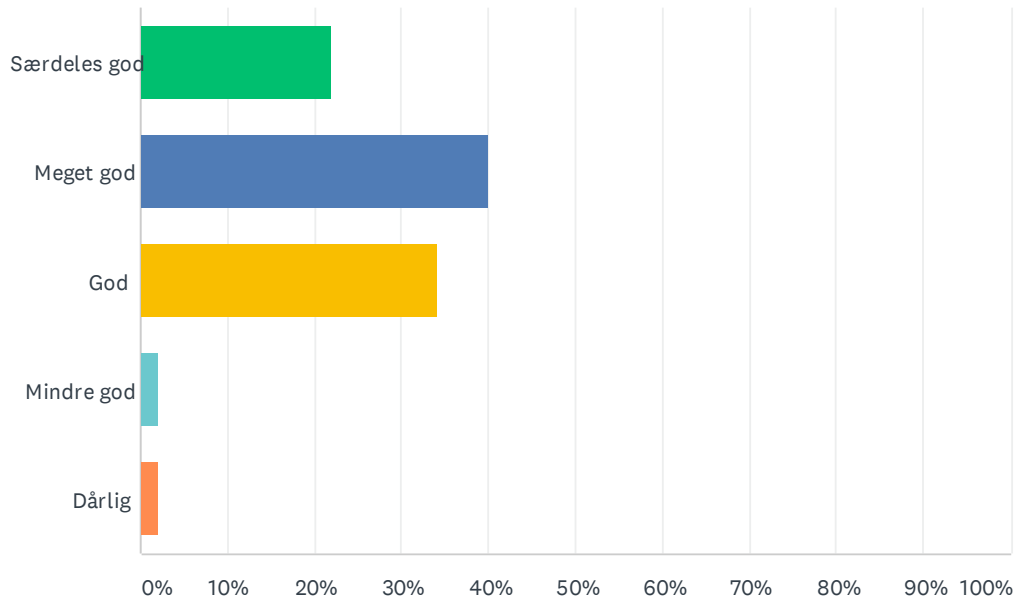

Sp. 45 Hvor god er du til at overholde aftaler?

Besvaret: 50 Sprunget over: 2

SVARMULIGHEDER	BESVARELSER	
Særdeles god	22.00%	11
Meget god	40.00%	20
God	34.00%	17
Mindre god	2.00%	1
Dårlig	2.00%	1
I ALT		50