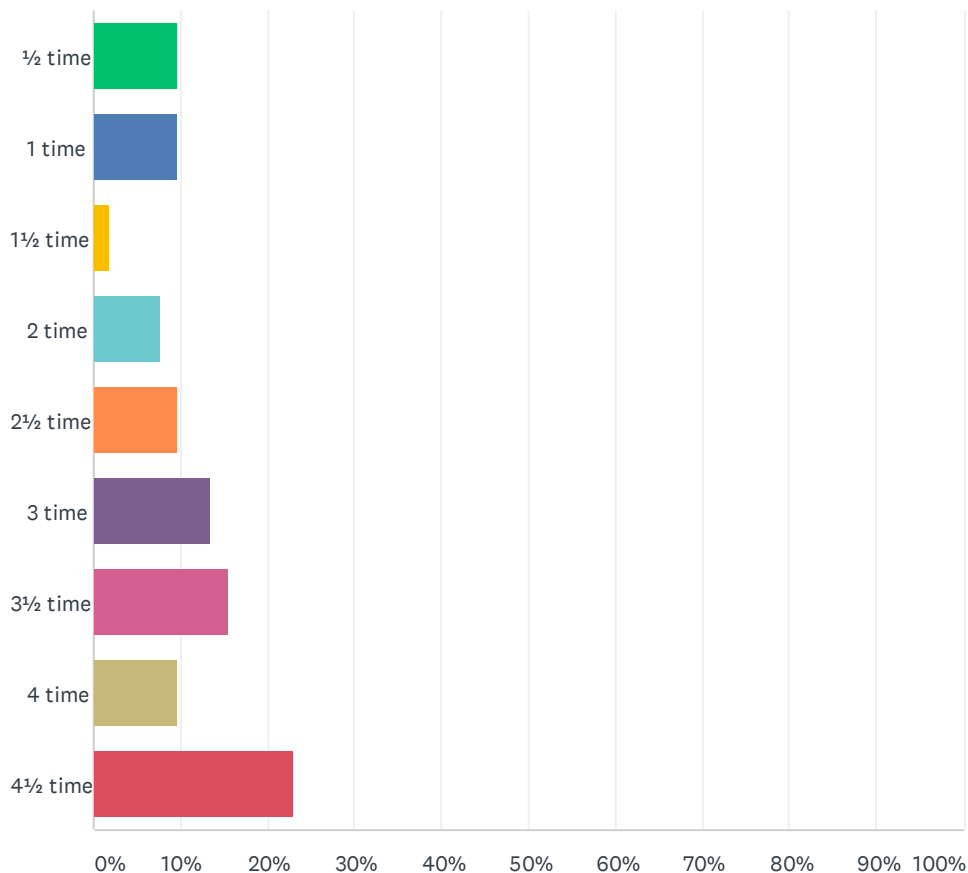

Sp. 7 Hvor mange timer/minutter opholder du dig på dit værelse fra undervisningen er slut og til kl. 22.00?

Besvaret: 52 Sprunget over: 0

SVARMULIGHEDER	BESVARELSER	
1/2 time	9.62%	5
1 time	9.62%	5
1 1/2 time	1.92%	1
2 time	7.69%	4
2 1/2 time	9.62%	5
3 time	13.46%	7
3 1/2 time	15.38%	8
4 time	9.62%	5
4 1/2 time	23.08%	12
I ALT		52