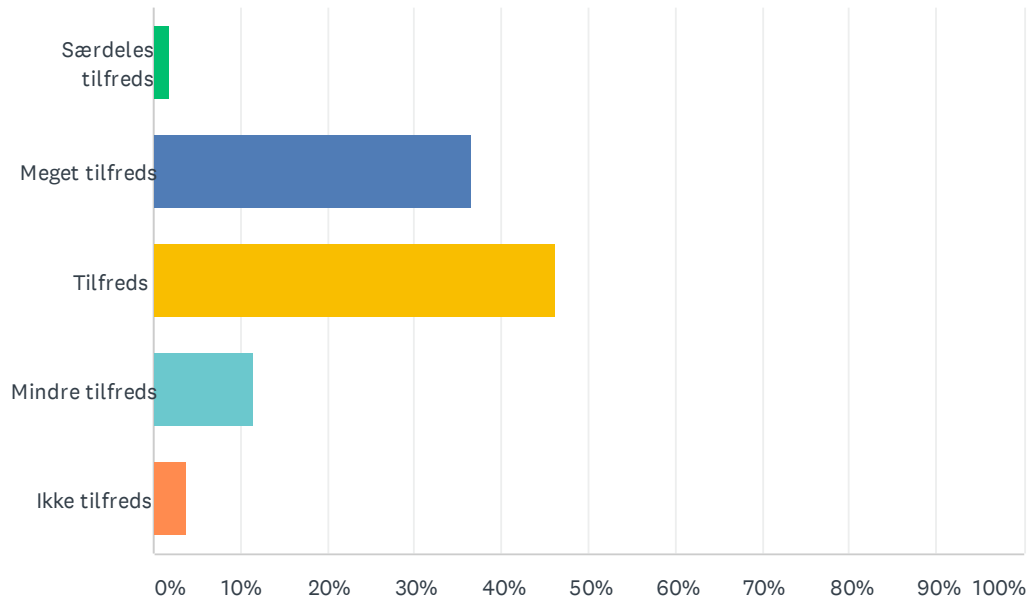

Besvaret: 52 Sprunget over: 0

SVARMULIGHEDER	BESVARELSER	
Særdeles tilfreds	1.92%	1
Meget tilfreds	36.54%	19
Tilfreds	46.15%	24
Mindre tilfreds	11.54%	6
Ikke tilfreds	3.85%	2
I ALT		52

Sp. 4 Hvor tilfreds er du med hallen og fitnesslokalet?