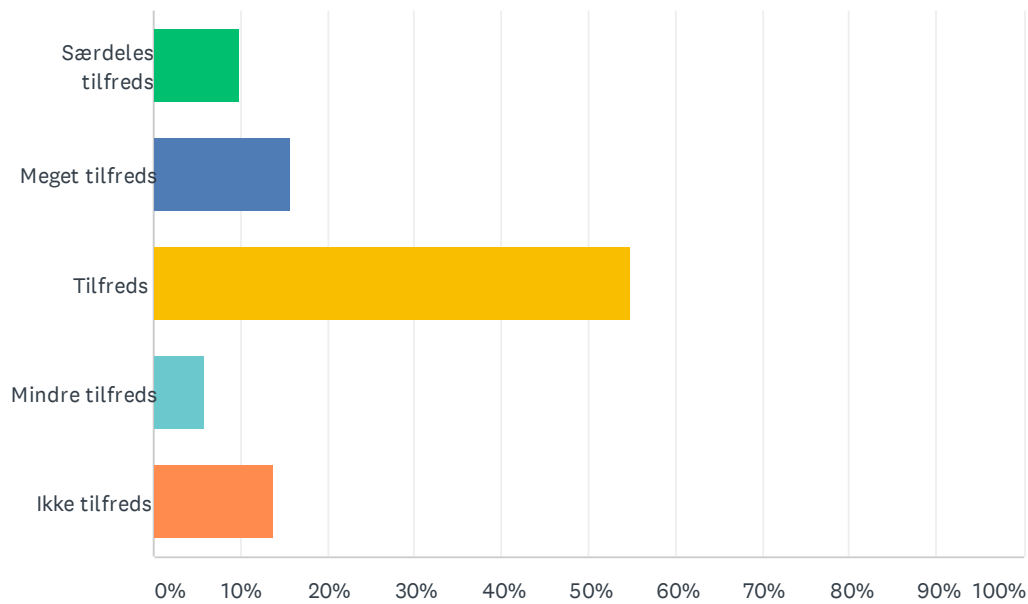

Sp. 26 Er du tilfreds med den information, du får på skolen? (Skriftligt, plakater, ved morgensamlingerne og i K-timerne)

Besvaret: 51 Sprunget over: 1

SVARMULIGHEDER	BESVARELSER	
Særdeles tilfreds	9.80%	5
Meget tilfreds	15.69%	8
Tilfreds	54.90%	28
Mindre tilfreds	5.88%	3
Ikke tilfreds	13.73%	7
I ALT		51