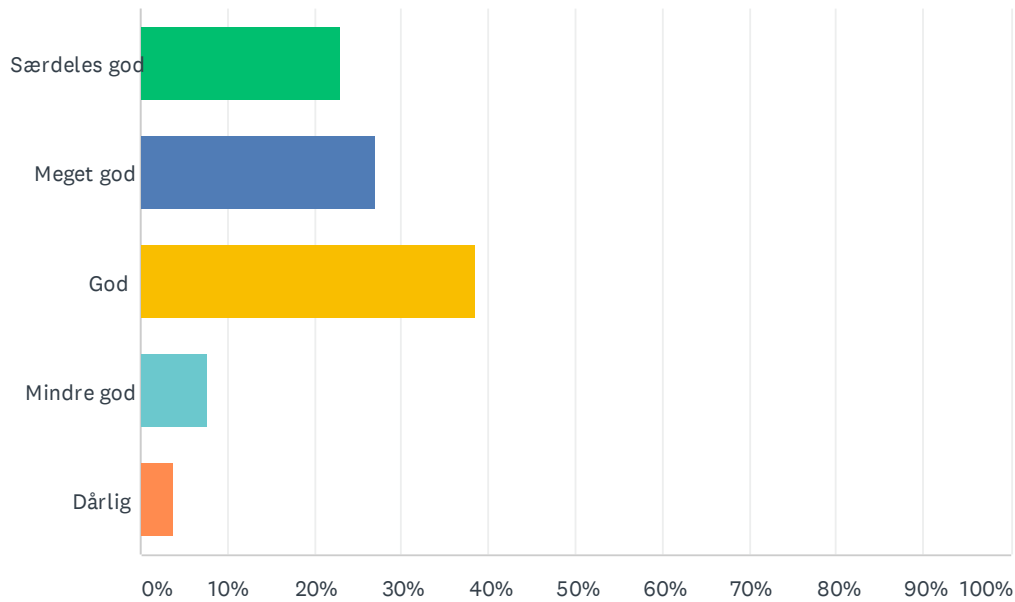

Sp. 15 Hvordan er mulighederne for at bruge digitale undervisningsmidler i undervisningen?

Besvaret: 52 Sprunget over: 0

SVARMULIGHEDER	BESVARELSER	
Særdeles god	23.08%	12
Meget god	26.92%	14
God	38.46%	20
Mindre god	7.69%	4
Dårlig	3.85%	2
I ALT		52