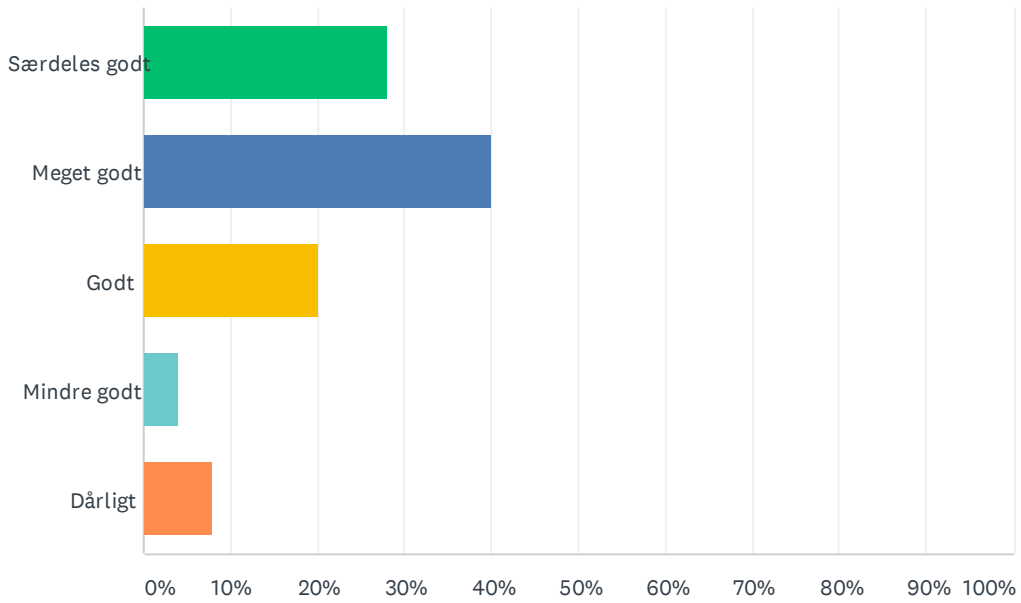

Sp. 43 Hvor godt tager du ansvar for dine vagter?

Besvaret: 50 Sprunget over: 2

SVARMULIGHEDER	BESVARELSER	
Særdeles godt	28.00%	14
Meget godt	40.00%	20
Godt	20.00%	10
Mindre godt	4.00%	2
Dårligt	8.00%	4
I ALT		50