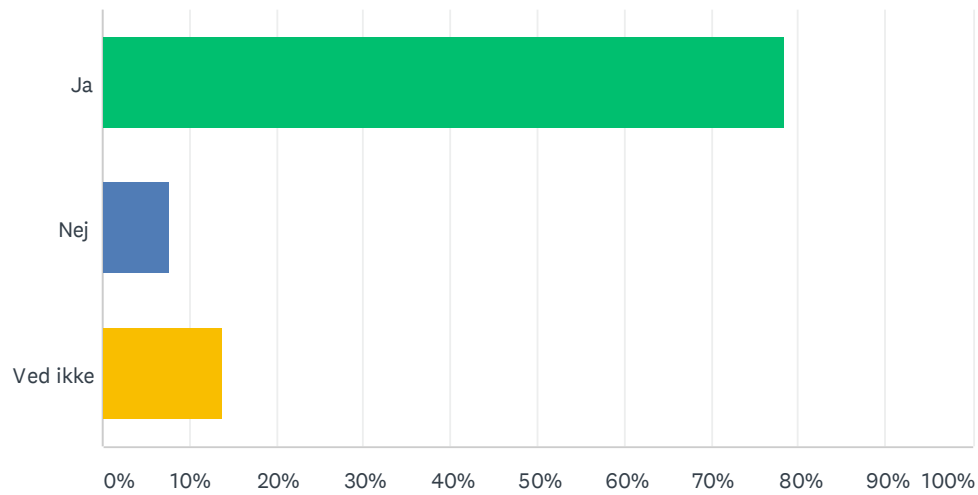

Sp. 19 Er du tryk i din klasse?

Besvaret: 51 Sprunget over: 1

SVARMULIGHEDER	BESVARELSER	
Ja	80.39%	41
Nej	0.00%	0
Ved ikke	19.61%	10
I ALT		51

Sp. 20 Er du tryk i dit boområde?

Besvaret: 51 Sprunget over: 1