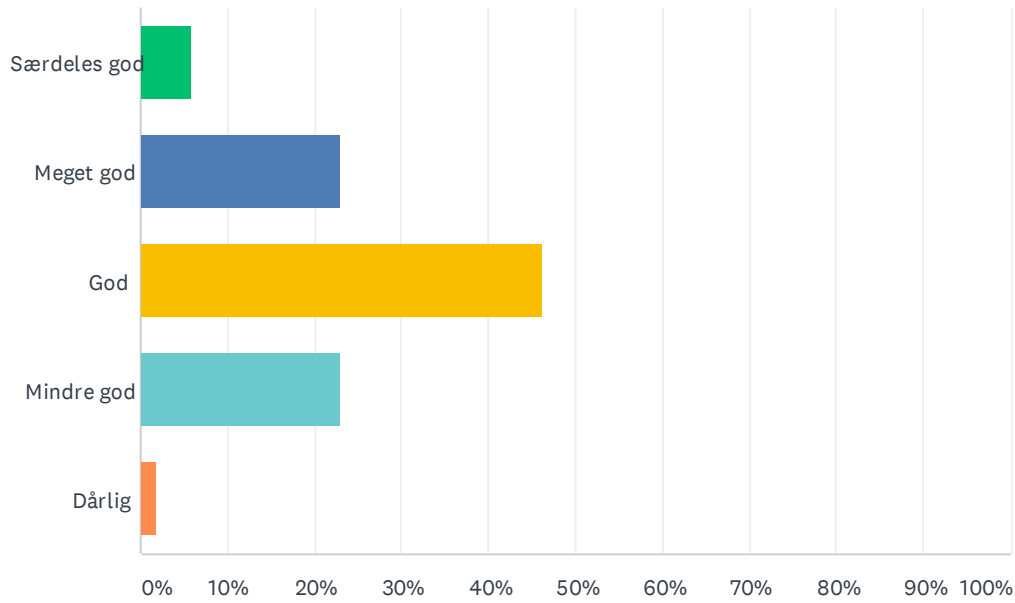

Sp. 13 Hvordan er akustikken i undervisningslokalet? (brummen, støj o.l.)

Besvaret: 52 Sprunget over: 0

SVARMULIGHEDER	BESVARELSER	
Særdeles god	5.77%	3
Meget god	23.08%	12
God	46.15%	24
Mindre god	23.08%	12
Dårlig	1.92%	1
I ALT		52