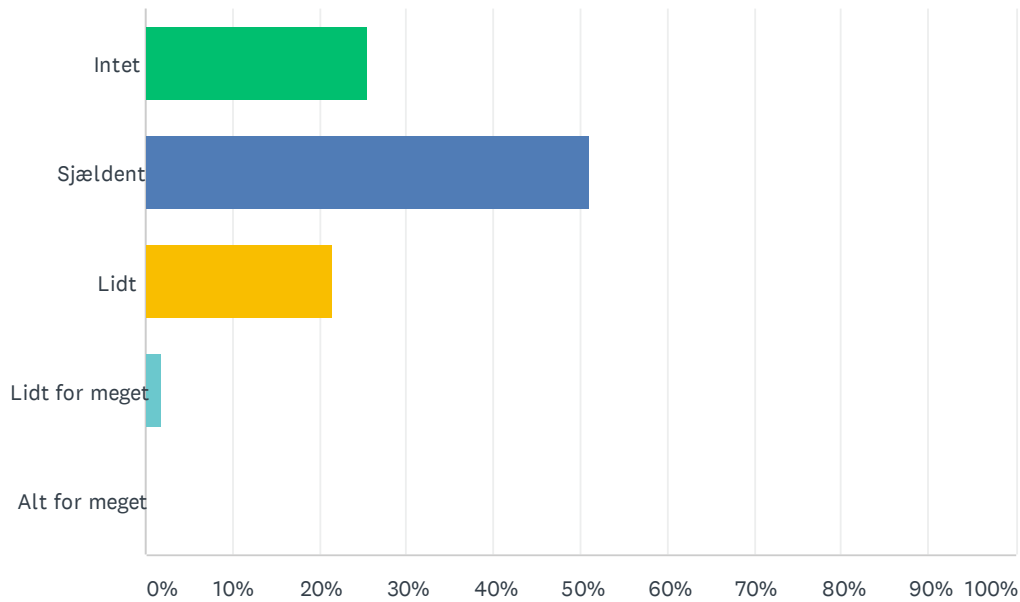

Sp. 35 Er der for meget rod / skrald / affald / snavs i undervisningslokalerne?

Besvaret: 51 Sprunget over: 1

SVARMULIGHEDER	BESVARELSER	
Intet	25.49%	13
Sjældent	50.98%	26
Lidt	21.57%	11
Lidt for meget	1.96%	1
Alt for meget	0.00%	0
I ALT		51