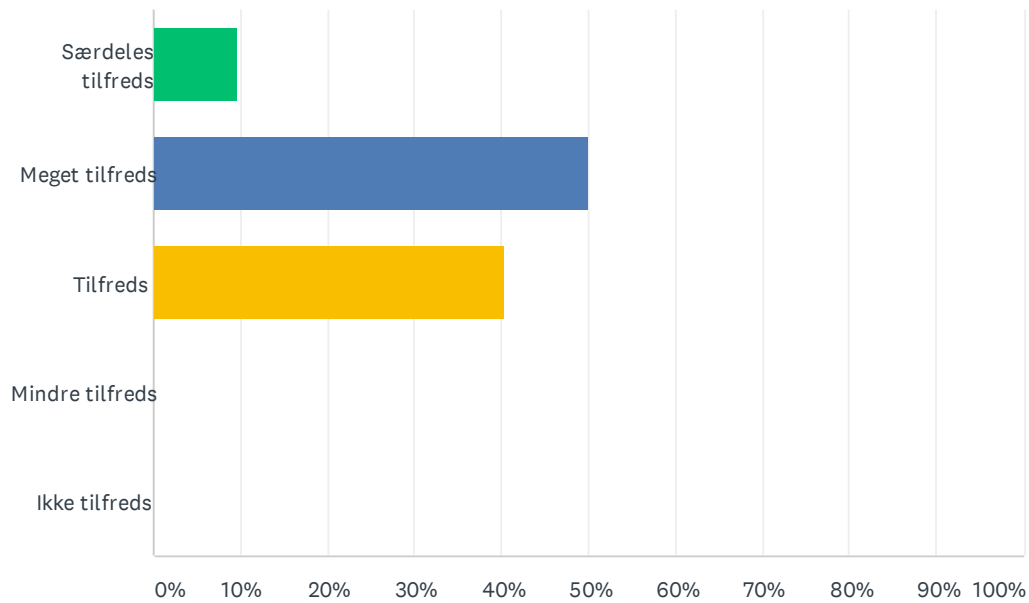

Sp. 4 Hvor tilfreds er du med hallen og fitnesslokalet?

Besvaret: 52 Sprunget over: 0

SVARMULIGHEDER	BESVARELSER	
Særdeles tilfreds	9.62%	5
Meget tilfreds	50.00%	26
Tilfreds	40.38%	21
Mindre tilfreds	0.00%	0
Ikke tilfreds	0.00%	0
I ALT		52