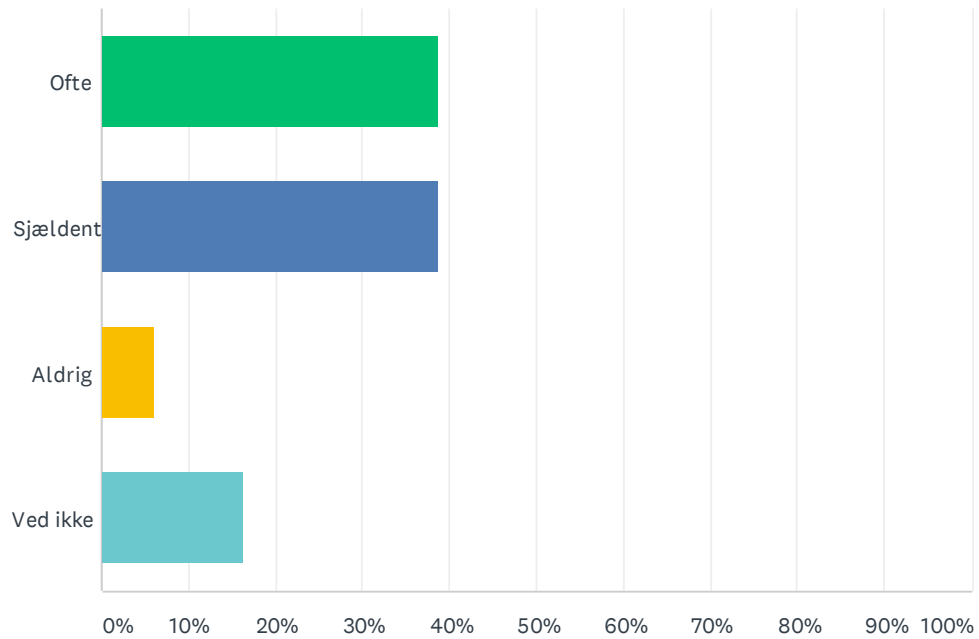

Besvaret: 49 Sprunget over: 3

SVARMULIGHEDER	BESVARELSER	
Ofte	42.86%	21
Sjældent	20.41%	10
Aldrig	6.12%	3
Ved ikke	30.61%	15
I ALT		49

Sp. 41 Hvor godt bidrager du til en ordentlig omgangstone?

Besvaret: 49 Sprunget over: 3

SVARMULIGHEDER	BESVARELSER	
Ofte	46.94%	23
Sjældent	20.41%	10
Aldrig	8.16%	4
Ved ikke	24.49%	12
I ALT		49

Sp. 42 Deltager du aktivt i, at alle har det godt på det område, hvor du bor?

Besvaret: 49 Sprunget over: 3