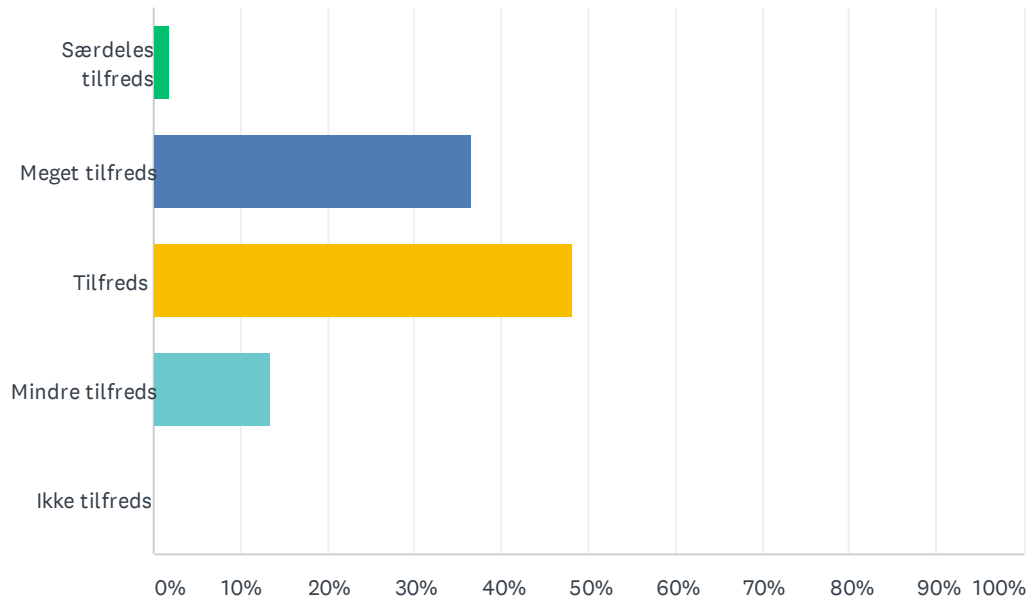

Sp. 6 Hvor tilfreds er du med udendørsområderne til brug i fritiden?

Besvaret: 52 Sprunget over: 0

SVARMULIGHEDER	BESVARELSER	
Særdeles tilfreds	1.92%	1
Meget tilfreds	36.54%	19
Tilfreds	48.08%	25
Mindre tilfreds	13.46%	7
Ikke tilfreds	0.00%	0
I ALT		52