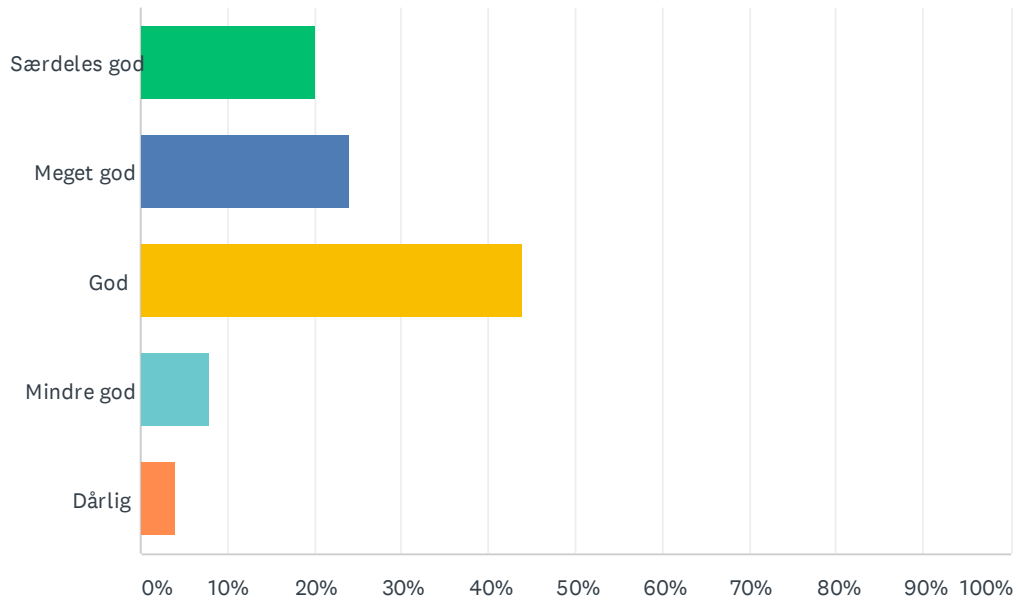

Sp. 34 Hvor god har du været til at gøre dit værelse hyggeligt?

Besvaret: 50 Sprunget over: 2

SVARMULIGHEDER	BESVARELSER	
Særdeles god	20.00%	10
Meget god	24.00%	12
God	44.00%	22
Mindre god	8.00%	4
Dårlig	4.00%	2
I ALT		50