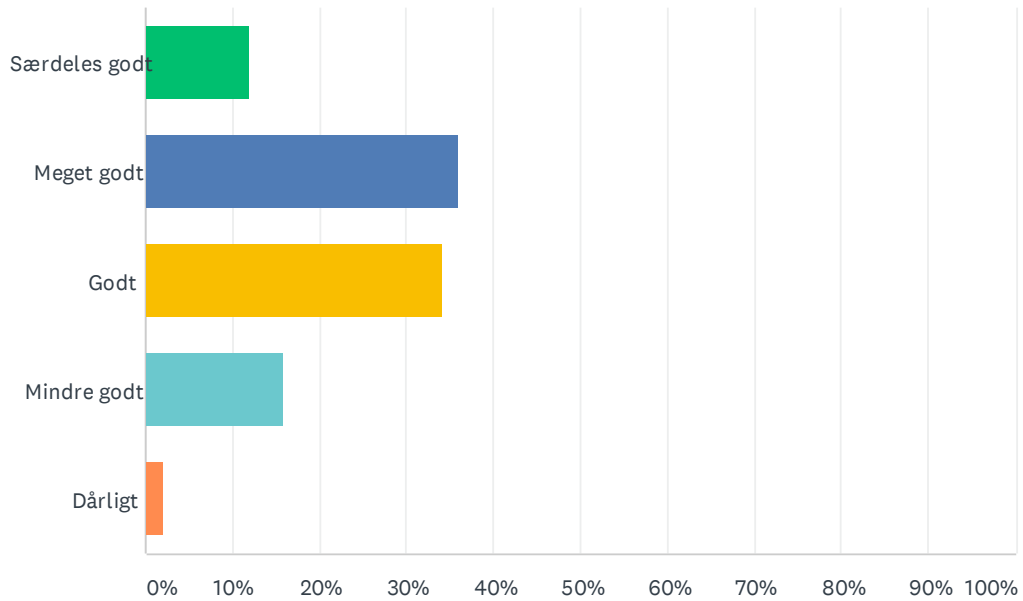

Sp. 22 Hvordan er dit humør generelt?

Besvaret: 50 Sprunget over: 2

SVARMULIGHEDER	BESVARELSER	
Særdeles godt	12.00%	6
Meget godt	36.00%	18
Godt	34.00%	17
Mindre godt	16.00%	8
Dårligt	2.00%	1
I ALT		50

Sp. 23 Føler du dig uretfærdigt behandlet af andre elever på skolen? (mobbet)