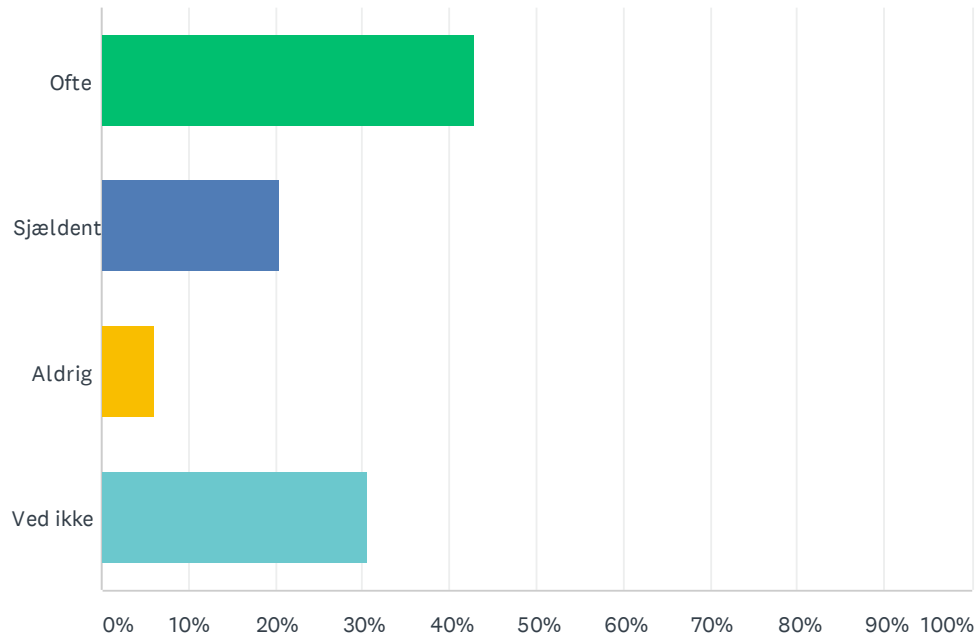

Sp. 40 Deltager du aktivt i, at alle har det godt på dit hold?

Besvaret: 49 Sprunget over: 3

SVARMULIGHEDER	BESVARELSER	
Ofte	42.86%	21
Sjældent	20.41%	10
Aldrig	6.12%	3
Ved ikke	30.61%	15
I ALT		49