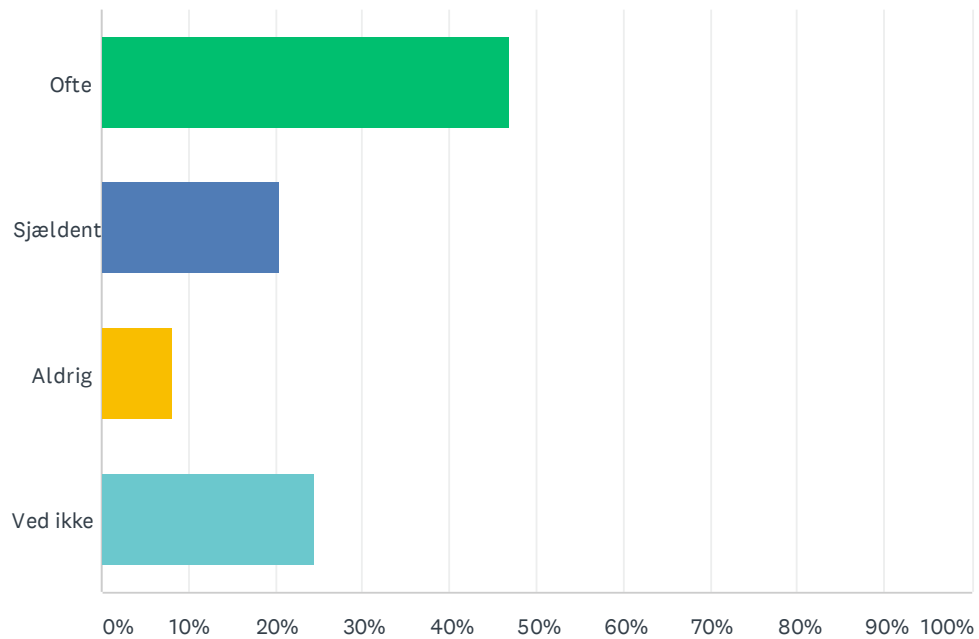

Besvaret: 49 Sprunget over: 3

SVARMULIGHEDER	BESVARELSER	
Særdeles godt	8.16%	4
Meget godt	40.82%	20
Godt	42.86%	21
Mindre godt	6.12%	3
Dårligt	2.04%	1
I ALT		49

Sp. 40 Deltager du aktivt i, at alle har det godt på dit hold?

Besvaret: 49 Sprunget over: 3

SVARMULIGHEDER	BESVARELSER	
Ofte	42.86%	21
Sjældent	20.41%	10
Aldrig	6.12%	3
Ved ikke	30.61%	15
I ALT		49

Sp. 41 Hvor godt bidrager du til en ordentlig omgangstone?

Besvaret: 49 Sprunget over: 3