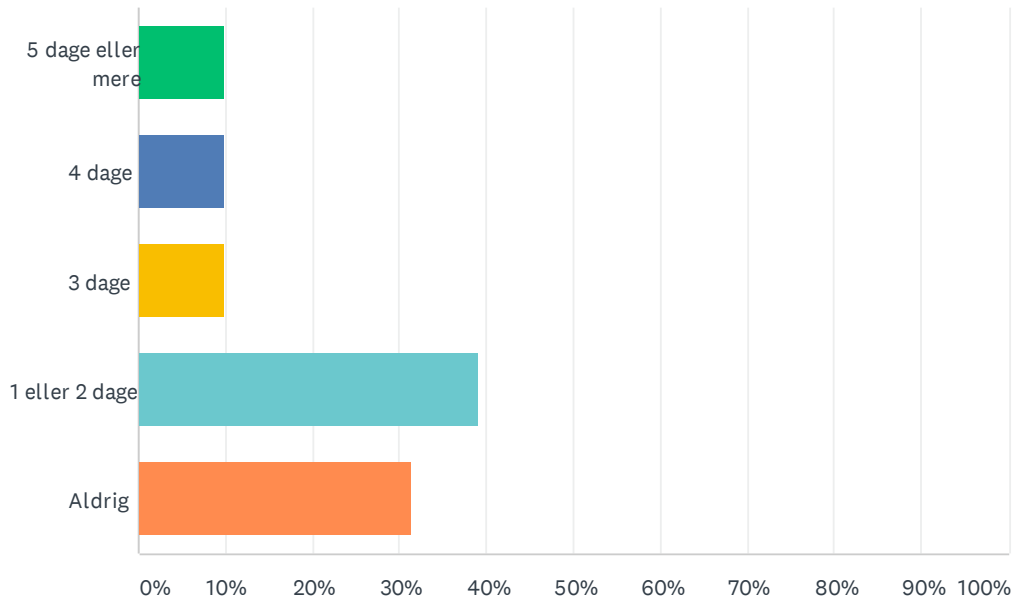

Sp. 21 Hvor tit får du dine 8 timer søvn?

Besvaret: 51 Sprunget over: 1

SVARMULIGHEDER	BESVARELSER	
5 dage eller mere	9.80%	5
4 dage	9.80%	5
3 dage	9.80%	5
1 eller 2 dage	39.22%	20
Aldrig	31.37%	16
I ALT		51