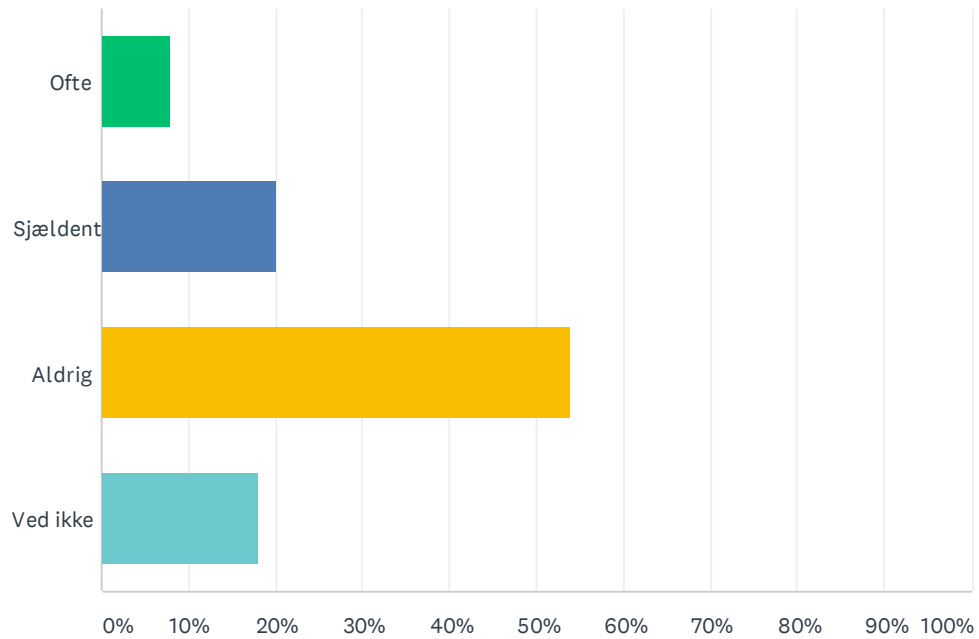

Sp. 22 Hvordan er dit humør generelt?

Besvaret: 50 Sprunget over: 2

SVARMULIGHEDER	BESVARELSER	
Særdeles godt	12.00%	6
Meget godt	36.00%	18
Godt	34.00%	17
Mindre godt	16.00%	8
Dårligt	2.00%	1
I ALT		50

Sp. 23 Føler du dig uretfærdigt behandlet af andre elever på skolen? (mobbet)

Besvaret: 50 Sprunget over: 2

SVARMULIGHEDER	BESVARELSER
Ofte	8.00% 4
Sjældent	20.00% 10
Aldrig	54.00% 27
Ved ikke	18.00% 9
I ALT	50

Sp. 24 Føler du dig uretfærdigt behandlet af de voksne på skolen?

Besvaret: 50 Sprunget over: 2