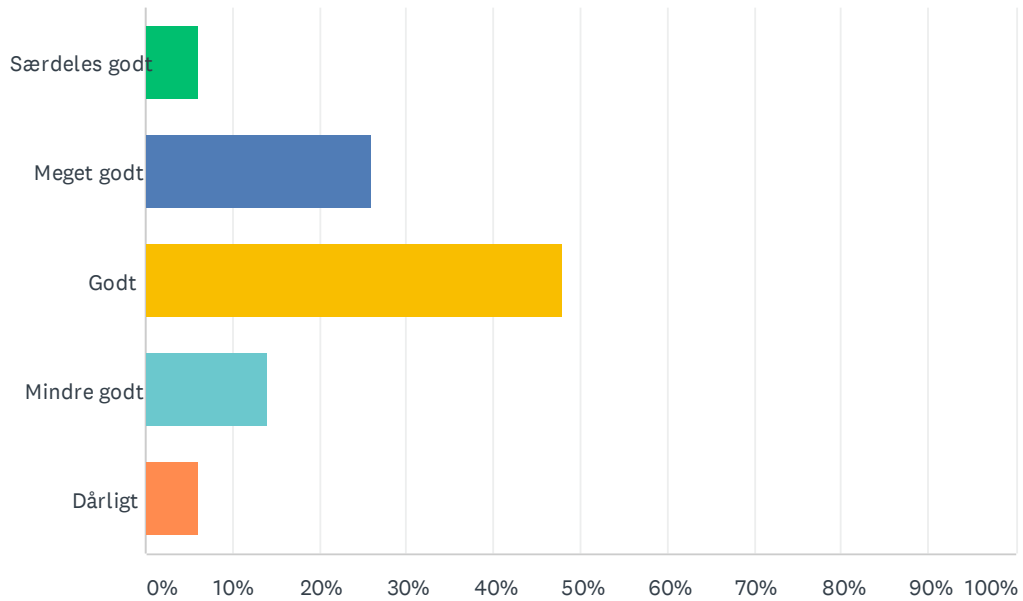

Sp. 18 Hvor godt er dit forhold til andet personale?

Besvaret: 50 Sprunget over: 2

SVARMULIGHEDER	BESVARELSER	
Særdeles godt	6.00%	3
Meget godt	26.00%	13
Godt	48.00%	24
Mindre godt	14.00%	7
Dårligt	6.00%	3
I ALT		50