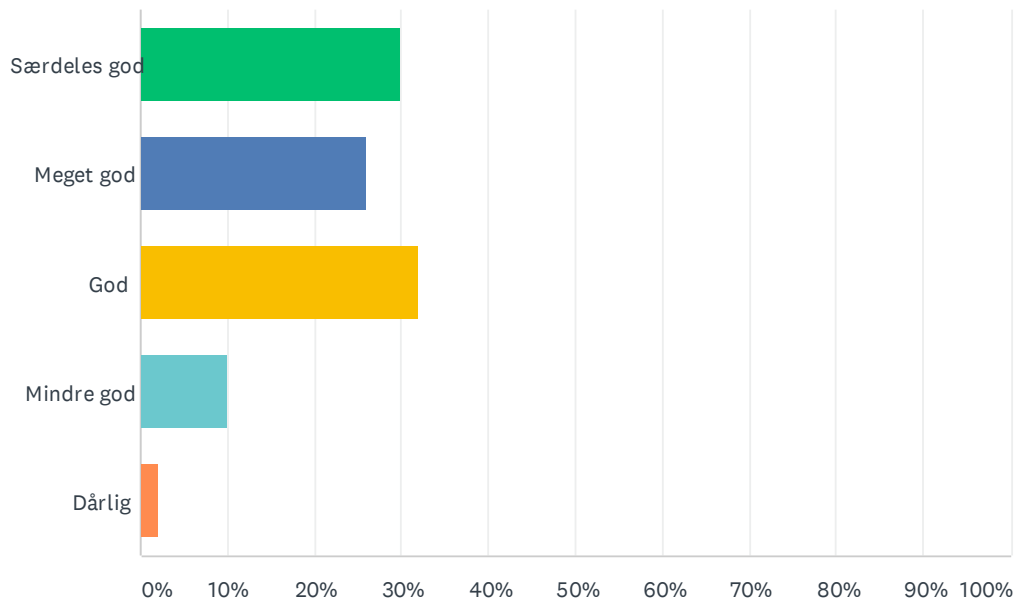

Sp. 44 Hvor god er du til at overholde mødetiderne?

Besvaret: 50 Sprunget over: 2

SVARMULIGHEDER	BESVARELSER	
Særdeles god	30.00%	15
Meget god	26.00%	13
God	32.00%	16
Mindre god	10.00%	5
Dårlig	2.00%	1
I ALT		50