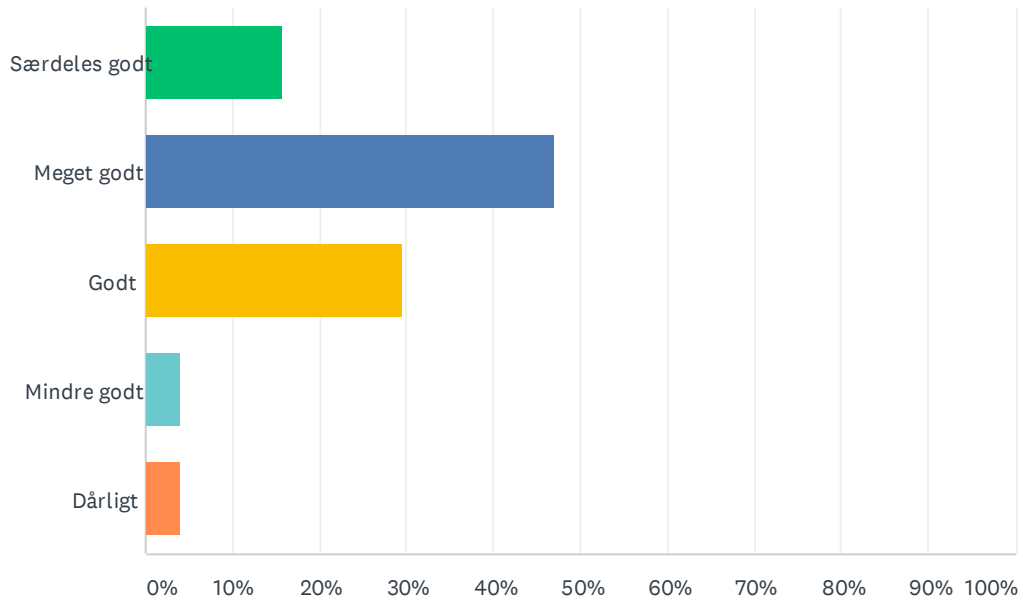

Sp. 17 Hvor godt er dit forhold til lærerne?

Besvaret: 51 Sprunget over: 1

SVARMULIGHEDER	BESVARELSER	
Særdeles godt	15.69%	8
Meget godt	47.06%	24
Godt	29.41%	15
Mindre godt	3.92%	2
Dårligt	3.92%	2
I ALT		51