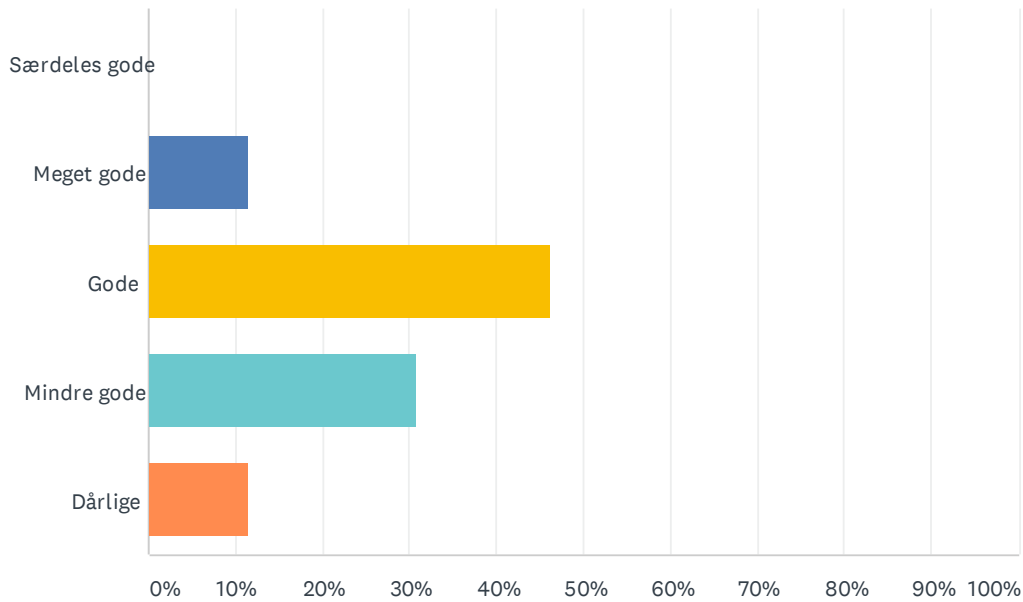

Sp. 10 Er stole og andet inventar i undervisningslokalerne gode at arbejde ved?

Besvaret: 52 Sprunget over: 0

SVARMULIGHEDER	BESVARELSER
Særdeles gode	0.00% 0
Meget gode	11.54% 6
Gode	46.15% 24
Mindre gode	30.77% 16
Dårlige	11.54% 6
I ALT	52