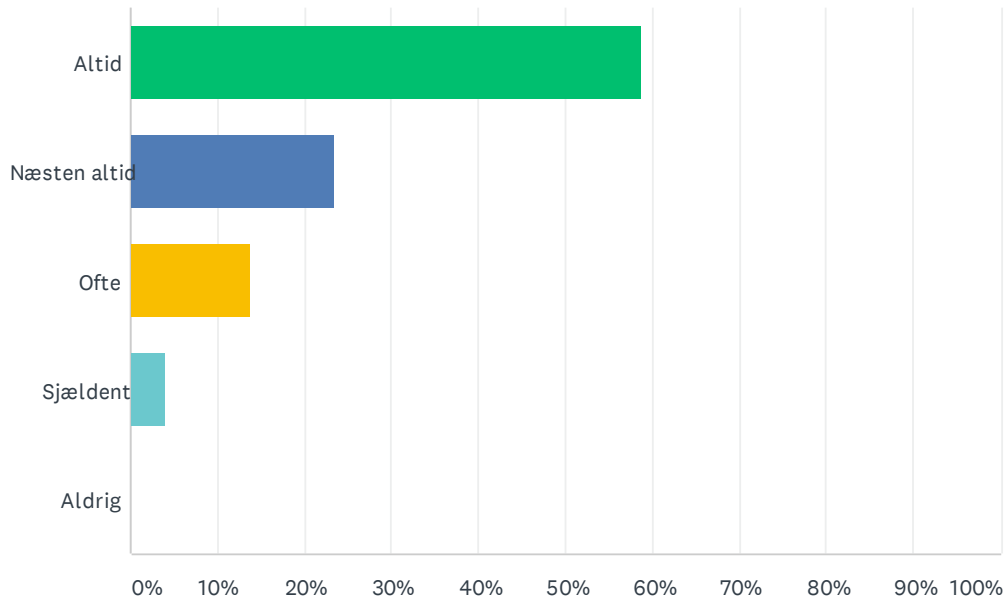

Sp. 30 Føler du dig velkommen på skolen?

Besvaret: 51 Sprunget over: 1

SVARMULIGHEDER	BESVARELSER	
Altid	58.82%	30
Næsten altid	23.53%	12
Ofte	13.73%	7
Sjældent	3.92%	2
Aldrig	0.00%	0
I ALT		51