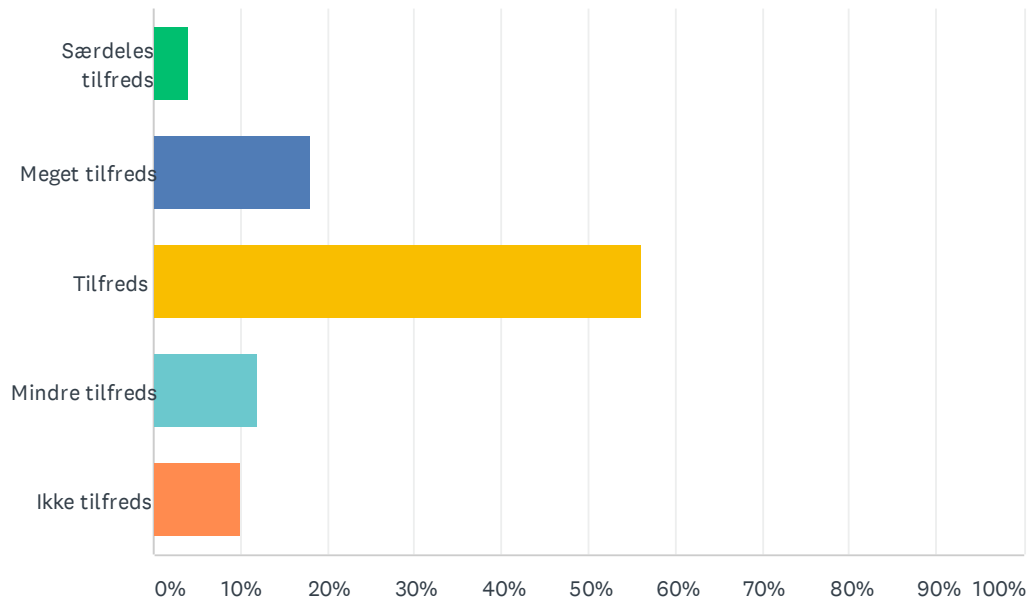

Sp. 27 Er du tilfreds med den hjælp, du kan få på kontoret og i administrationen?

Besvaret: 50 Sprunget over: 2

SVARMULIGHEDER	BESVARELSER	
Særdeles tilfreds	4.00%	2
Meget tilfreds	18.00%	9
Tilfreds	56.00%	28
Mindre tilfreds	12.00%	6
Ikke tilfreds	10.00%	5
I ALT		50