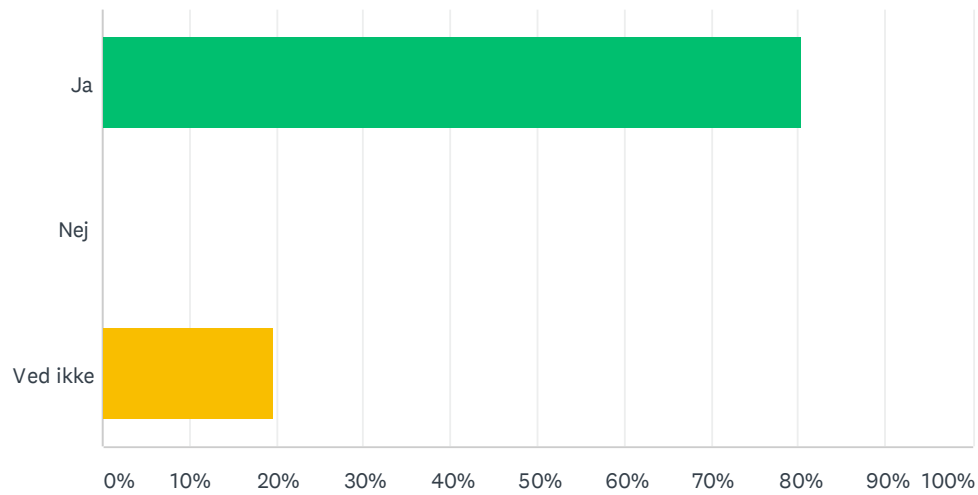

Sp. 19 Er du tryk i din klasse?

Besvaret: 51 Sprunget over: 1

SVARMULIGHEDER	BESVARELSER	
Ja	80.39%	41
Nej	0.00%	0
Ved ikke	19.61%	10
I ALT		51