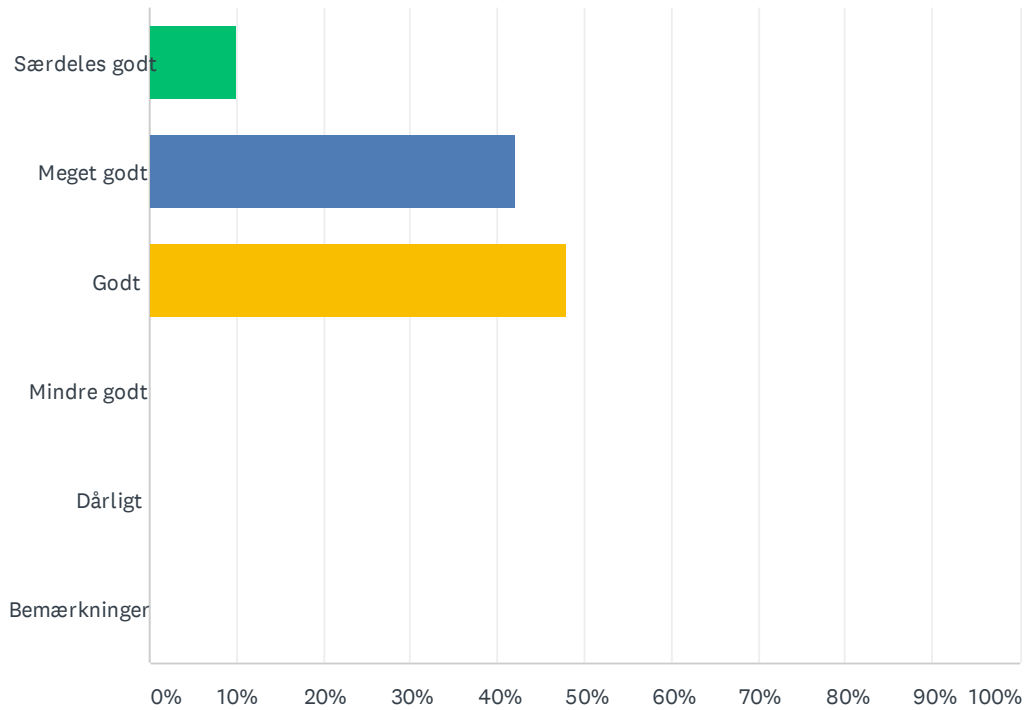

Sp. 38 Hvor godt tager du selv ansvar for, at du har det godt på skolen?

Besvaret: 50 Sprunget over: 2

SVARMULIGHEDER	BESVARELSER	
Særdeles godt	10.00%	5
Meget godt	42.00%	21
Godt	48.00%	24
Mindre godt	0.00%	0
Dårligt	0.00%	0
Bemærkninger	0.00%	0
I ALT		50