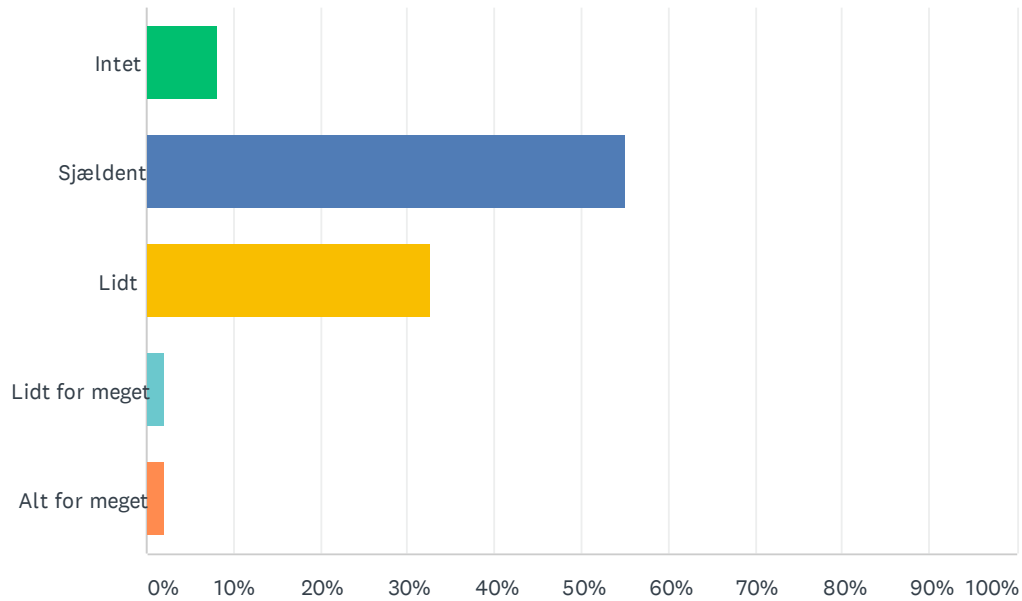

Besvaret: 51 Sprunget over: 1

SVARMULIGHEDER	BESVARELSER	
Intet	25.49%	13
Sjældent	50.98%	26
Lidt	21.57%	11
Lidt for meget	1.96%	1
Alt for meget	0.00%	0
I ALT		51

Sp. 36 Er der for meget rod / skrald / affald / snavs på dit boområde?

Besvaret: 51 Sprunget over: 1

SVARMULIGHEDER	BESVARELSER	
Intet	7.84%	4
Sjældent	41.18%	21
Lidt	39.22%	20
Lidt for meget	11.76%	6
Alt for meget	0.00%	0
I ALT		51

Sp. 37 Er der hærværk på skolen?

Besvaret: 49 Sprunget over: 3