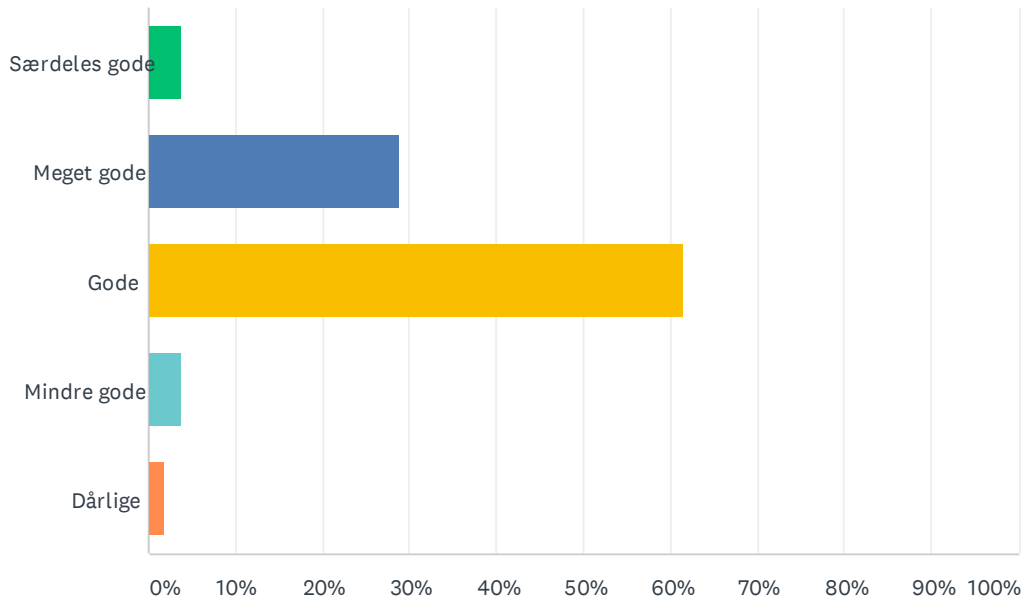

Sp. 10 Er stole og andet inventar i undervisningslokalerne gode at arbejde ved?

Besvaret: 52 Sprunget over: 0

SVARMULIGHEDER	BESVARELSER
Særdeles gode	0.00% 0
Meget gode	11.54% 6
Gode	46.15% 24
Mindre gode	30.77% 16
Dårlige	11.54% 6
I ALT	52

Sp. 11 Hvordan er lyset og lysforholdene i undervisningslokalerne?

Besvaret: 52 Sprunget over: 0

SVARMULIGHEDER	BESVARELSER	
Særdeles gode	3.85%	2
Meget gode	28.85%	15
Gode	61.54%	32
Mindre gode	3.85%	2
Dårlige	1.92%	1
I ALT		52