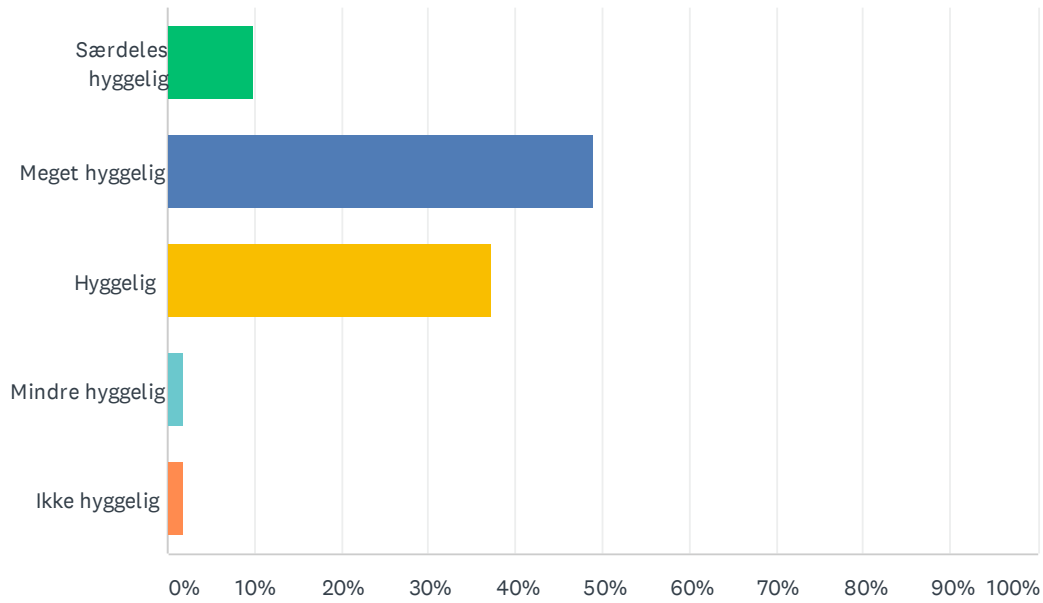

Sp. 30 Føler du dig velkommen på skolen?

Besvaret: 51 Sprunget over: 1

SVARMULIGHEDER	BESVARELSER	
Altid	58.82%	30
Næsten altid	23.53%	12
Ofte	13.73%	7
Sjældent	3.92%	2
Aldrig	0.00%	0
I ALT		51

Sp. 31 Hvor hyggelig synes du skolen er?

Besvaret: 51 Sprunget over: 1

SVARMULIGHEDER	BESVARELSER	
Særdeles hyggelig	9.80%	5
Meget hyggelig	49.02%	25
Hyggelig	37.25%	19
Mindre hyggelig	1.96%	1
Ikke hyggelig	1.96%	1
I ALT		51

Sp. 32 Hvilket lokale/rum/værelse er det mest hyggelige på skolen?