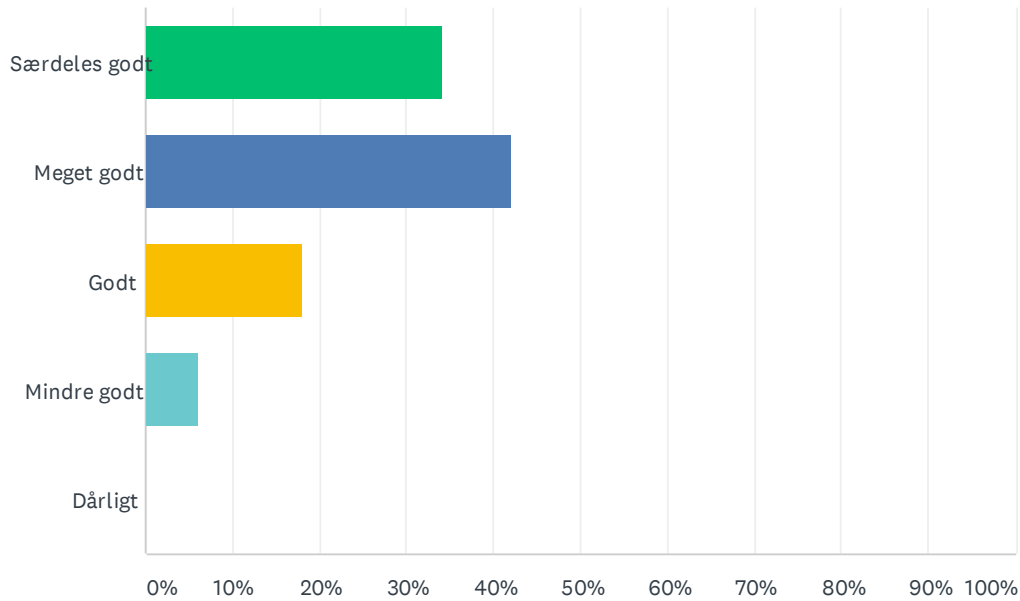

Sp. 16 Hvor godt er dit kammeratskab på skolen?

Besvaret: 50 Sprunget over: 2

SVARMULIGHEDER	BESVARELSER	
Særdeles godt	34.00%	17
Meget godt	42.00%	21
Godt	18.00%	9
Mindre godt	6.00%	3
Dårligt	0.00%	0
I ALT		50