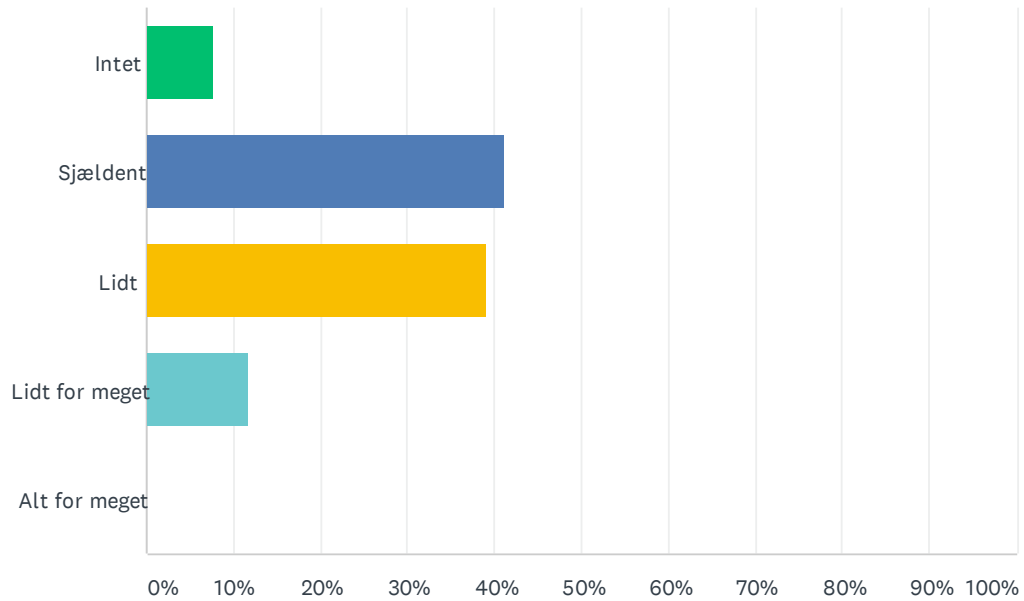

Sp. 36 Er der for meget rod / skrald / affald / snavs på dit boområde?

Besvaret: 51 Sprunget over: 1

SVARMULIGHEDER	BESVARELSER	
Intet	7.84%	4
Sjældent	41.18%	21
Lidt	39.22%	20
Lidt for meget	11.76%	6
Alt for meget	0.00%	0
I ALT		51