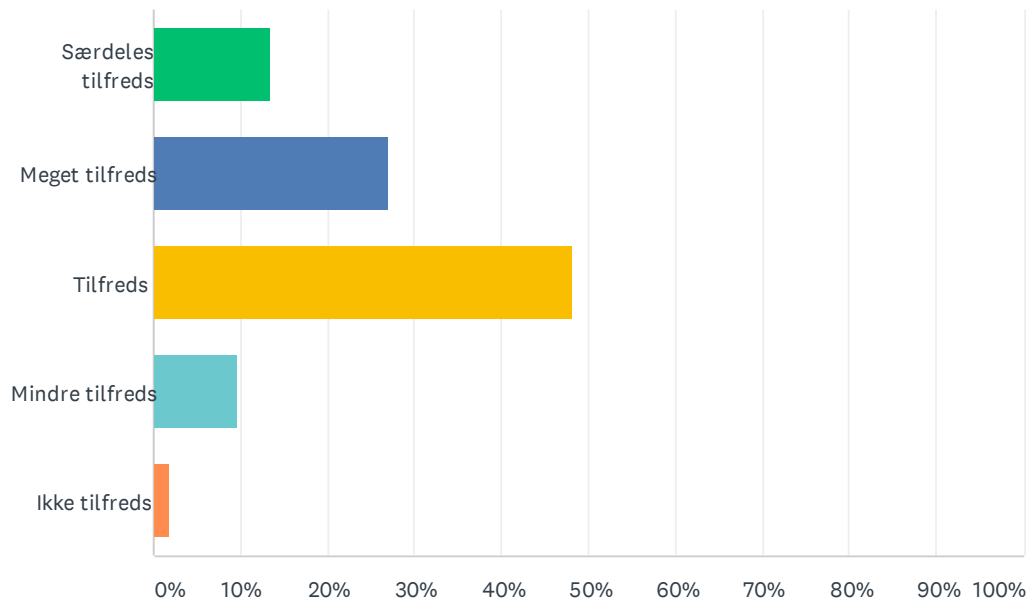

Sp. 5 Hvor tilfreds er du med Rød Teori / Gamerrummet?

Besvaret: 52 Sprunget over: 0

SVARMULIGHEDER	BESVARELSER	
Særdeles tilfreds	13.46%	7
Meget tilfreds	26.92%	14
Tilfreds	48.08%	25
Mindre tilfreds	9.62%	5
Ikke tilfreds	1.92%	1
I ALT		52