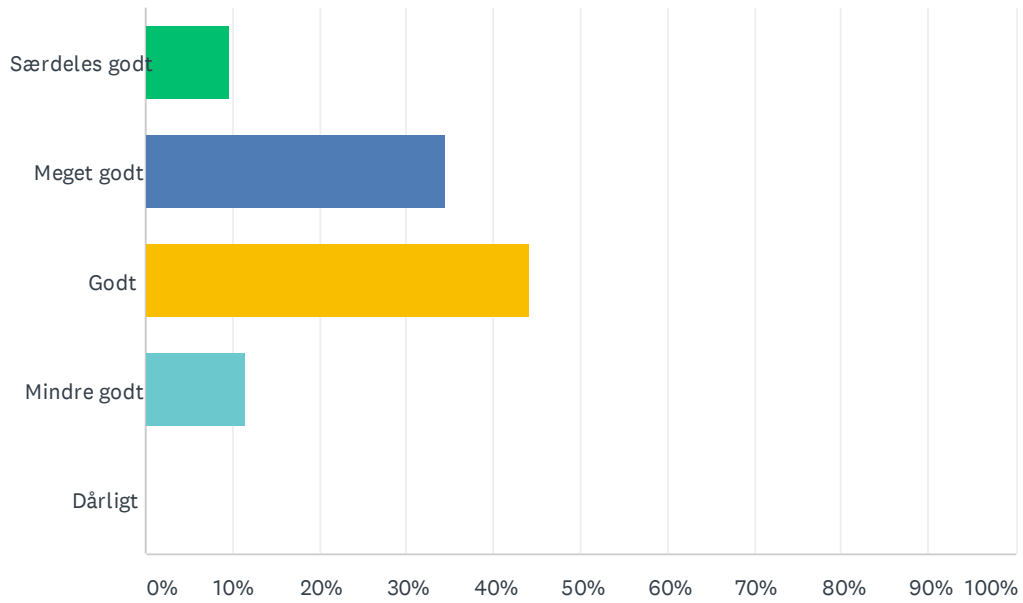

Sp. 1 Hvor tilfreds er du med det værelse, du bor på?

Besvaret: 52 Sprunget over: 0

SVARMULIGHEDER	BESVARELSER	
Særdeles godt	9.62%	5
Meget godt	34.62%	18
Godt	44.23%	23
Mindre godt	11.54%	6
Dårligt	0.00%	0
I ALT		52