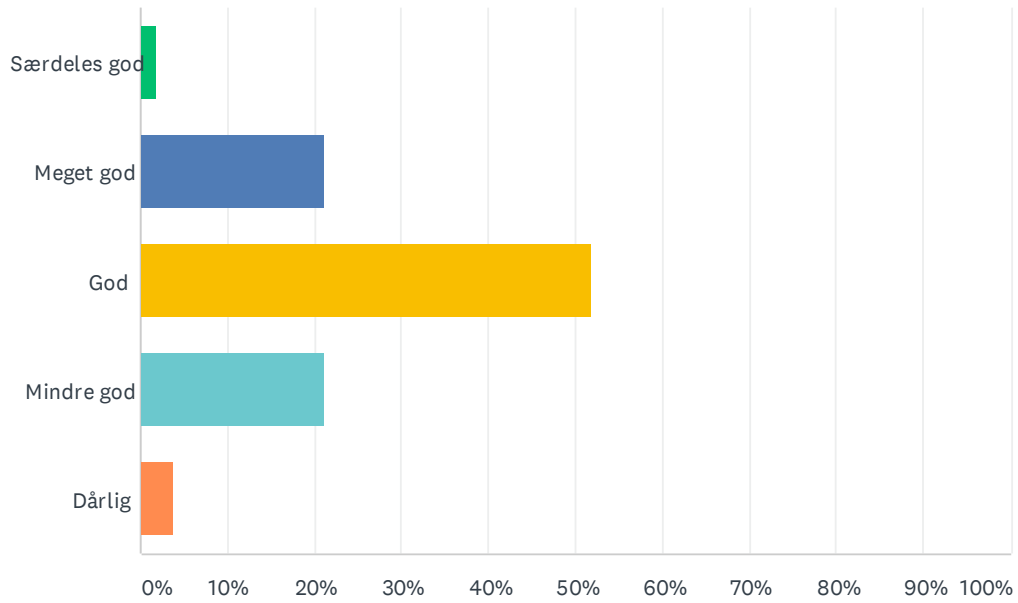

Sp. 14 Hvordan er luften i undervisningslokalerne? (Lugtgener m.m.)

Besvaret: 52 Sprunget over: 0

SVARMULIGHEDER	BESVARELSER	
Særdeles god	1.92%	1
Meget god	21.15%	11
God	51.92%	27
Mindre god	21.15%	11
Dårlig	3.85%	2
I ALT		52