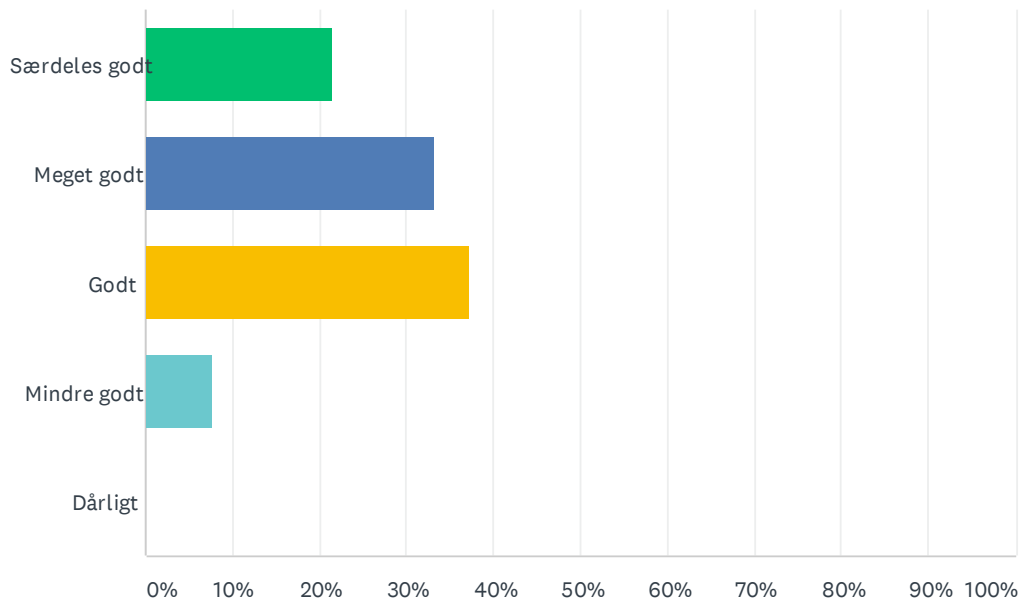

Sp. 25 Hvordan er dit forhold til din kontaktlærer?

Besvaret: 51 Sprunget over: 1

SVARMULIGHEDER	BESVARELSER	
Særdeles godt	21.57%	11
Meget godt	33.33%	17
Godt	37.25%	19
Mindre godt	7.84%	4
Dårligt	0.00%	0
I ALT		51