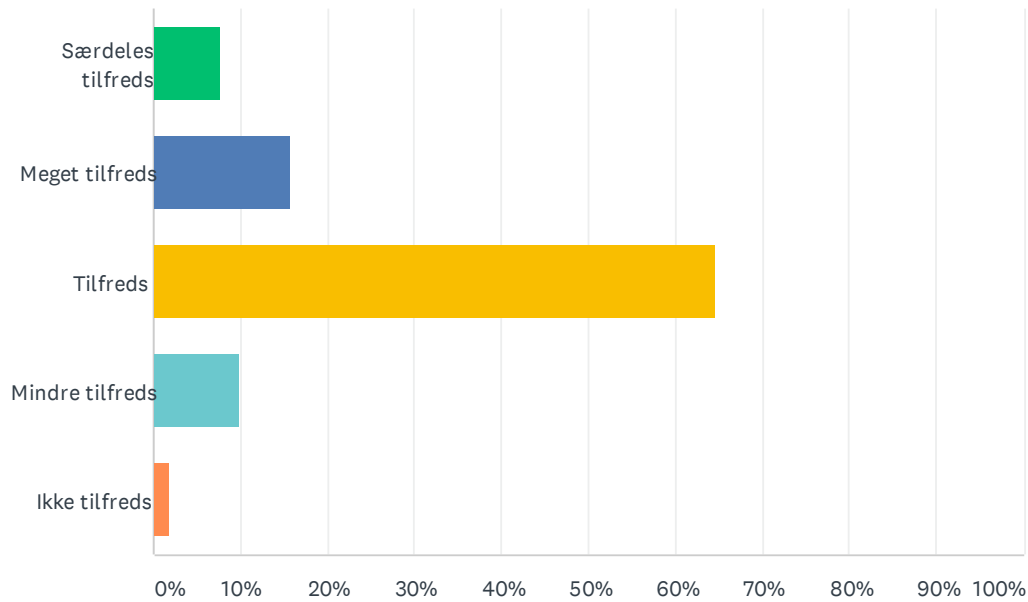

Sp. 29 Er du tilfreds med de personlige møder, skolen afholder med dig, dine forældre, sagsbehandlere m.m.?

Besvaret: 51 Sprunget over: 1

SVARMULIGHEDER	BESVARELSER	
Særdeles tilfreds	7.84%	4
Meget tilfreds	15.69%	8
Tilfreds	64.71%	33
Mindre tilfreds	9.80%	5
Ikke tilfreds	1.96%	1
I ALT		51