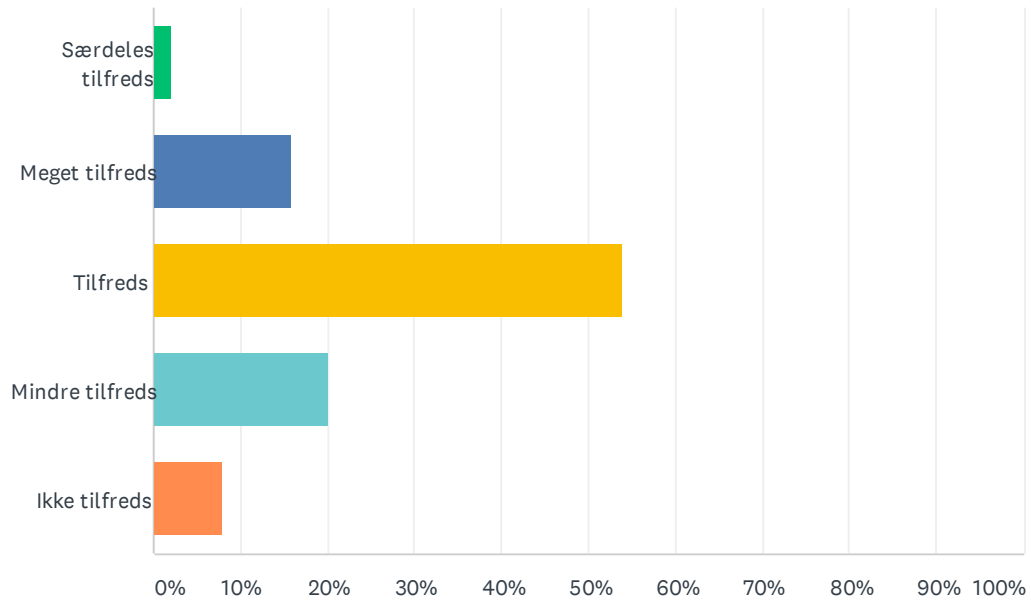

Sp. 28 Er du tilfreds med uddannelsesvejledningen på skolen?

Besvaret: 50 Sprunget over: 2

SVARMULIGHEDER	BESVARELSER	
Særdeles tilfreds	2.00%	1
Meget tilfreds	16.00%	8
Tilfreds	54.00%	27
Mindre tilfreds	20.00%	10
Ikke tilfreds	8.00%	4
I ALT		50