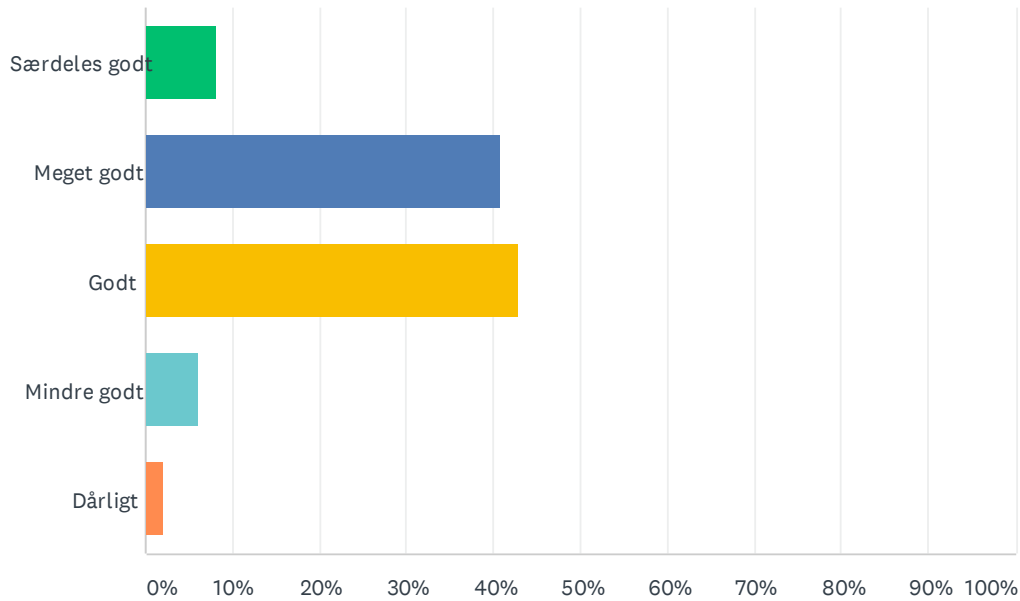

Sp. 39 Hvor godt tager du ansvar for, at de andre har det godt på skolen?

Besvaret: 49 Sprunget over: 3

SVARMULIGHEDER	BESVARELSER	
Særdeles godt	8.16%	4
Meget godt	40.82%	20
Godt	42.86%	21
Mindre godt	6.12%	3
Dårligt	2.04%	1
I ALT		49