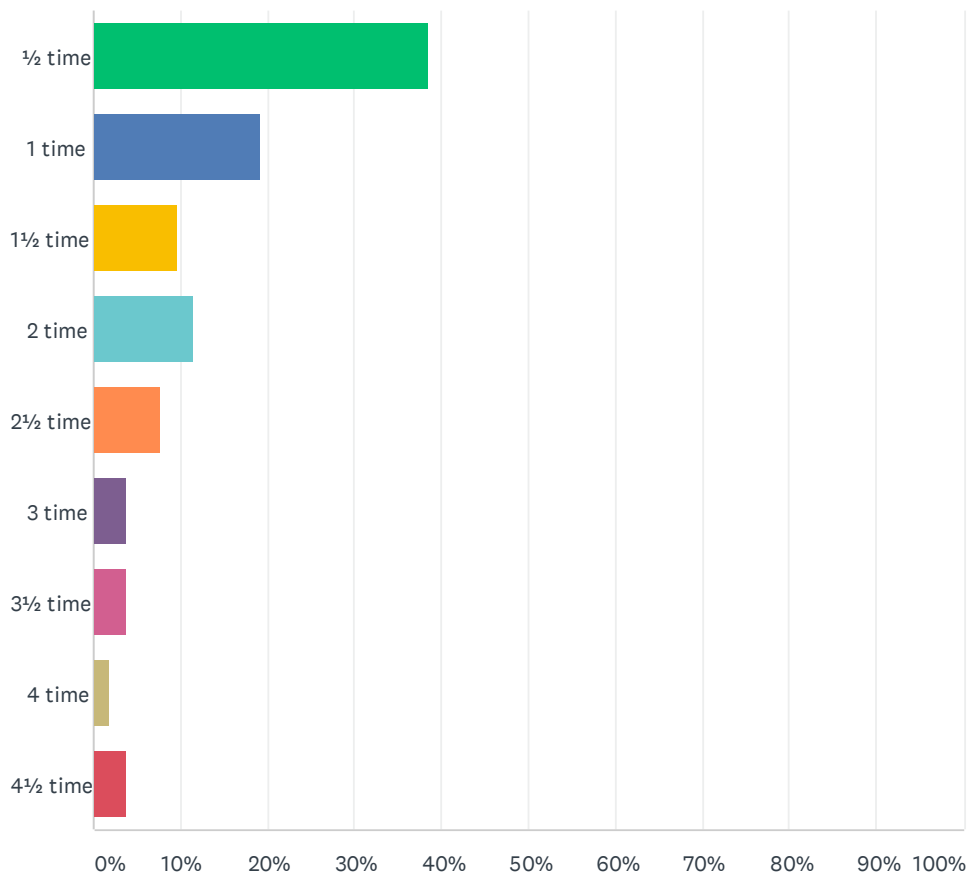

Sp. 8 Hvor mange timer/minutter opholder du dig på fællesarealerne, hvor du bor, fra undervisningen er slut og til kl. 22.00?

Besvaret: 52 Sprunget over: 0

SVARMULIGHEDER	BESVARELSER	
1/2 time	38.46%	20
1 time	19.23%	10
1 1/2 time	9.62%	5
2 time	11.54%	6
2 1/2 time	7.69%	4
3 time	3.85%	2
3 1/2 time	3.85%	2
4 time	1.92%	1
4 1/2 time	3.85%	2
I ALT		52