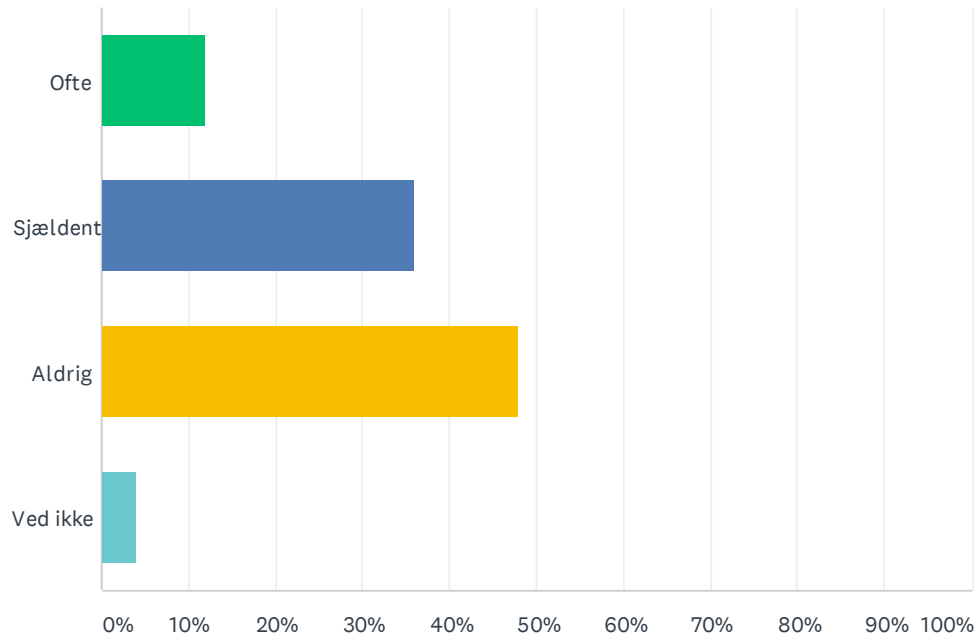

Sp. 22 Hvordan er dit humør generelt?

Besvaret: 50 Sprunget over: 2

SVARMULIGHEDER	BESVARELSER	
Særdeles godt	12.00%	6
Meget godt	36.00%	18
Godt	34.00%	17
Mindre godt	16.00%	8
Dårligt	2.00%	1
I ALT		50

Sp. 23 Føler du dig uretfærdigt behandlet af andre elever på skolen? (mobbet)

Besvaret: 50 Sprunget over: 2

SVARMULIGHEDER	BESVARELSER
Ofte	8.00% 4
Sjældent	20.00% 10
Aldrig	54.00% 27
Ved ikke	18.00% 9
I ALT	50

Sp. 24 Føler du dig uretfærdigt behandlet af de voksne på skolen?

Besvaret: 50 Sprunget over: 2