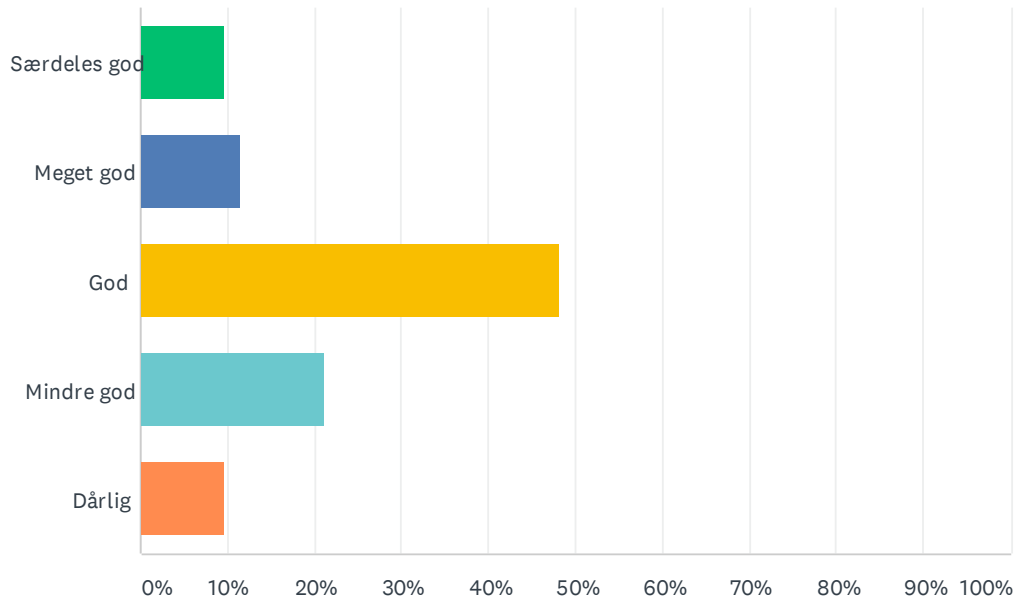

Sp. 12 Hvordan er temperaturen i undervisningslokalerne?

Besvaret: 52 Sprunget over: 0

SVARMULIGHEDER	BESVARELSER	
Særdeles god	9.62%	5
Meget god	11.54%	6
God	48.08%	25
Mindre god	21.15%	11
Dårlig	9.62%	5
I ALT		52