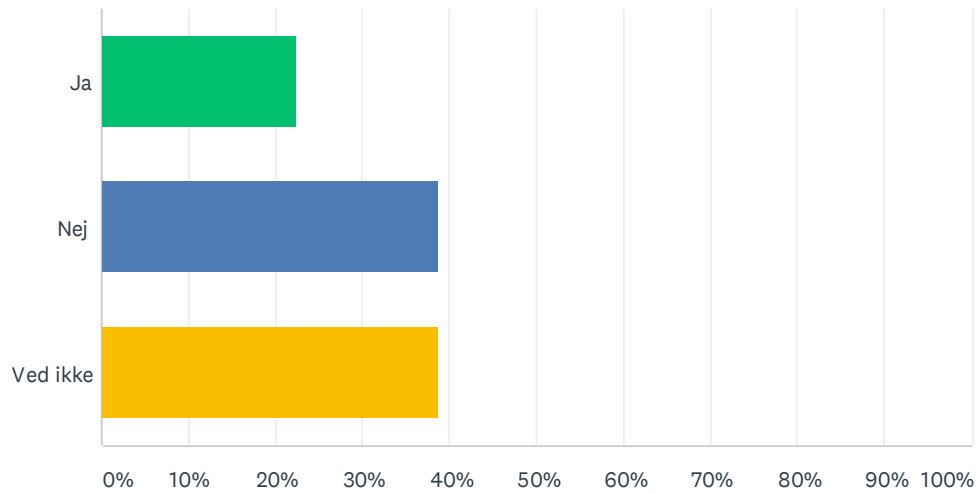

Sp. 46 Synes du, at der er behov for at vælge to elever som miljørepræsentanter?

Besvaret: 49 Sprunget over: 3

SVARMULIGHEDER	BESVARELSER	
Ja	22.45%	11
Nej	38.78%	19
Ved ikke	38.78%	19
I ALT		49