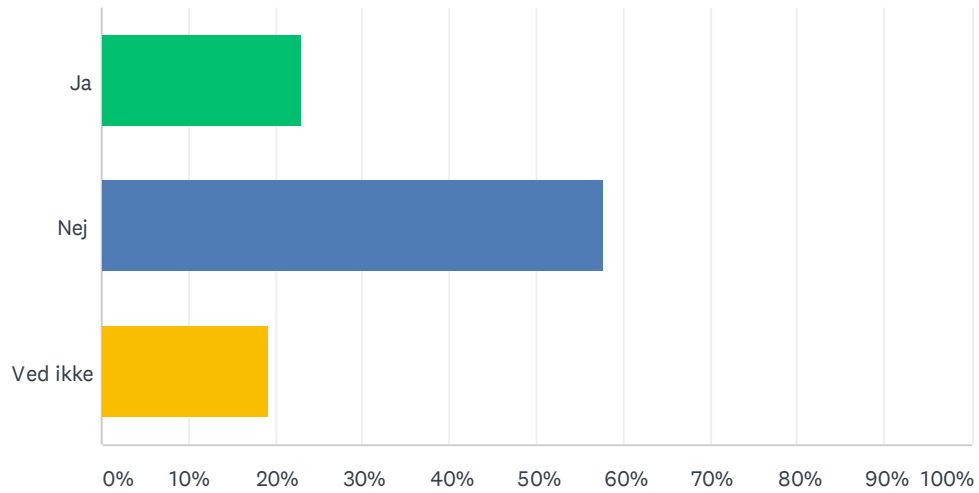

Sp. 2 Synes du, der mangler møbler eller andet inventar på dit værelse?

Besvaret: 52 Sprunget over: 0

SVARMULIGHEDER	BESVARELSER
Ja	23.08% 12
Nej	57.69% 30
Ved ikke	19.23% 10
I ALT	52